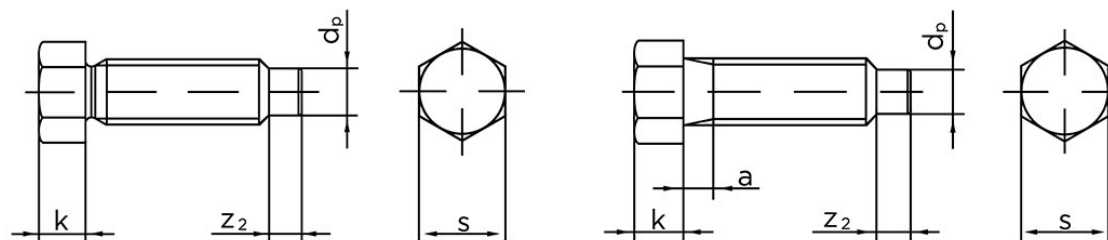

Sætskrue DIN 561 M/Dogpoint 22 H (8.8) Elforzinket (A2F) Stål 22 H (8.8) Type A M24x90 (1 Stk)

SKU: 005618110240090

GTIN: 4043952787908

Norm	DIN 561
Dimensions	24
k	17
s	30
a (Type B)	7
z ₂	12
d _p	18

Bemærk disse data er vejledende, og informationerne skal anses som vejledende, Bolte.dk stiller ingen garanti eller kan stilles til ansvar for overstående datatabel. Er du i tvivl så kontakt os på 75154999.

**DIN 561 A****DIN 561 B***Vil du vide mere om dette produkt***Forespørg pris her**