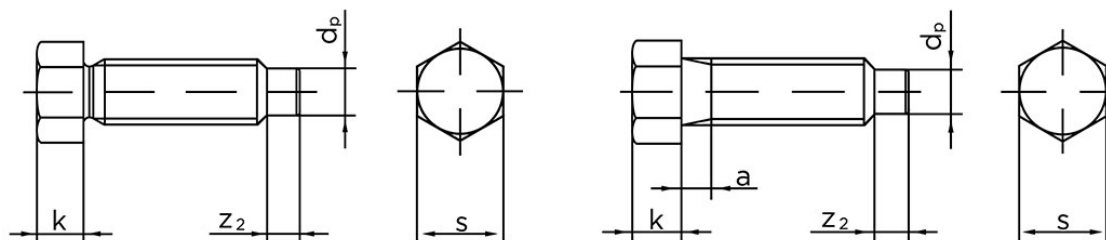

Sætskrue DIN 561 M/Dogpoint 22 H (8.8) Elforzinket (A2F) Stål 22 H (8.8) Type B M24x90 (1 Stk)

SKU: 005618120240090

GTIN: 4043952788615

Norm	DIN 561
Dimensions	24
k	17
s	30
a (Type B)	7
z₂	12
d_p	18

Bemærk disse data er vejledende, og informationerne skal anses som vejledende, Bolte.dk stiller ingen garanti eller kan stilles til ansvar for overstående datatabel. Er du i tvivl så kontakt os på 75154999.

DIN 561 A

DIN 561 B

Vil du vide mere om dette produkt

Forespørg pris her