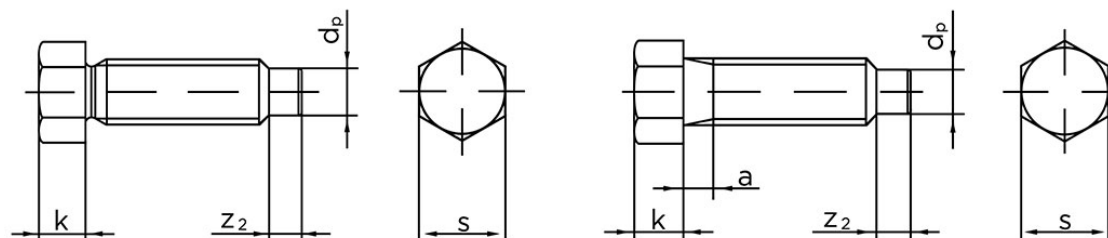

Sætskrue DIN 561 M/Dogpoint Ubehandlet Stål 22 H (8.8) Type B M30x100 (1 Stk)

SKU: 005618020300100

GTIN: 4043952103968

Norm	DIN 561
Dimensions	30
k	21
s	36
a (Type B)	7,5
z ₂	15
d _p	23

Bemærk disse data er vejledende, og informationerne skal anses som vejledende, Bolte.dk stiller ingen garanti eller kan stilles til ansvar for overstående datatabel. Er du i tvivl så kontakt os på 75154999.