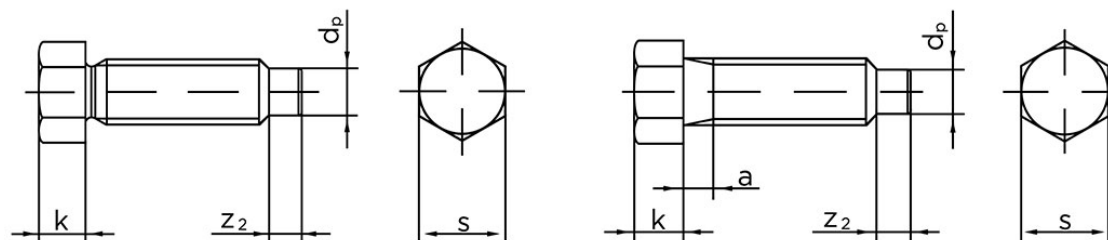

Sætskrue DIN 561 M/Dogpoint 22 H (8.8) Elforzinket (A2F) Stål 22 H (8.8) Type A M30x100 (1 Stk)

SKU: 005618110300100

GTIN: 4043952787977

Norm	DIN 561
Dimensions	30
k	21
s	36
a (Type B)	7,5
z₂	15
d_p	23

Bemærk disse data er vejledende, og informationerne skal anses som vejledende, Bolte.dk stiller ingen garanti eller kan stilles til ansvar for overstående datatabel. Er du i tvivl så kontakt os på 75154999.

DIN 561 A

DIN 561 B

Vil du vide mere om dette produkt

Forespørg pris her