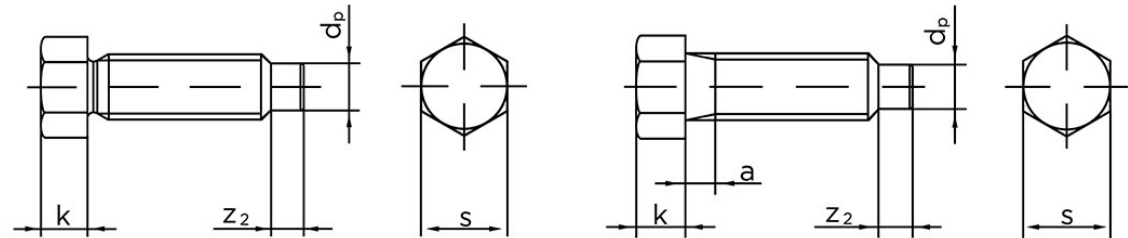

Sætskrue DIN 561 M/Dogpoint Ubehandlet Stål 22 H (8.8) Type B M30x120 (1 Stk)

SKU: 005618020300120

GTIN: 4043952103975

Norm	DIN 561
Dimensions	30
k	21
s	36
a (Type B)	7,5
z ₂	15
d _p	23

Bemærk disse data er vejledende, og informationerne skal anses som vejledende, Bolte.dk stiller ingen garanti eller kan stilles til ansvar for overstående datatabel. Er du i tvivl så kontakt os på 75154999.