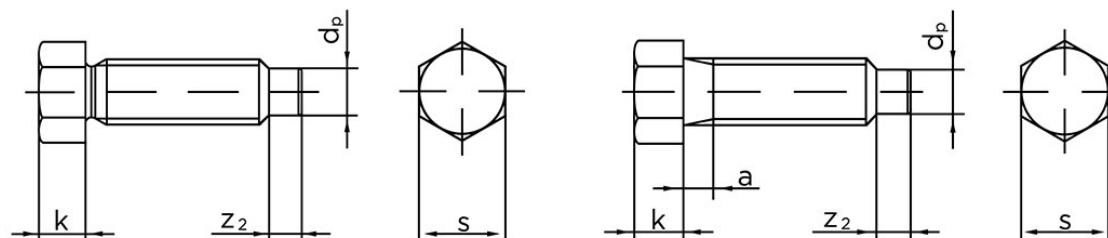

Sætskrue DIN 561 M/Dogpoint Ubehandlet Stål 22 H (8.8) Type B M30x140 (1 Stk)

SKU: 005618020300140

GTIN: 4043952103982

Norm	DIN 561
Dimensions	30
k	21
s	36
a (Type B)	7,5
z ₂	15
d _p	23

Bemærk disse data er vejledende, og informationerne skal anses som vejledende, Bolte.dk stiller ingen garanti eller kan stilles til ansvar for overstående datatabel. Er du i tvivl så kontakt os på 75154999.