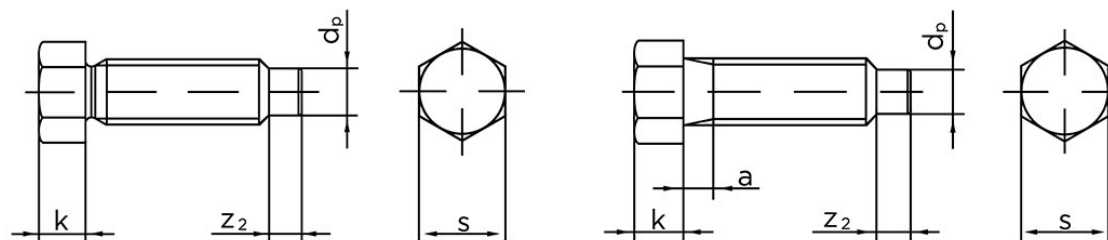

Sætskrue DIN 561 M/Dogpoint 22 H (8.8) Elforzinket (A2F) Stål 22 H (8.8) Type B M30x160 (1 Stk)

SKU: 005618120300160

GTIN: 4043952788707

Norm	DIN 561
Dimensions	30
k	21
s	36
a (Type B)	7,5
z₂	15
d_p	23

Bemærk disse data er vejledende, og informationerne skal anses som vejledende, Bolte.dk stiller ingen garanti eller kan stilles til ansvar for overstående datatabel. Er du i tvivl så kontakt os på 75154999.

DIN 561 A

DIN 561 B

Vil du vide mere om dette produkt

Forespørg pris her