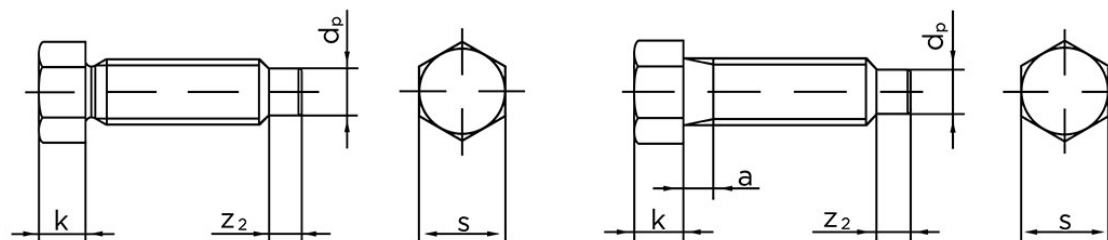

Sætskrue DIN 561 M/Dogpoint Ubehandlet Stål 22 H (8.8) Type A M30x60 (1 Stk)

SKU: 005618010300060

GTIN: 4043952103173

Norm	DIN 561
Dimensions	30
k	21
s	36
a (Type B)	7,5
z₂	15
d_p	23

Bemærk disse data er vejledende, og informationerne skal anses som vejledende, Bolte.dk stiller ingen garanti eller kan stilles til ansvar for overstående datatabel. Er du i tvivl så kontakt os på 75154999.

DIN 561 A

DIN 561 B

Vil du vide mere om dette produkt
Forespørg pris her