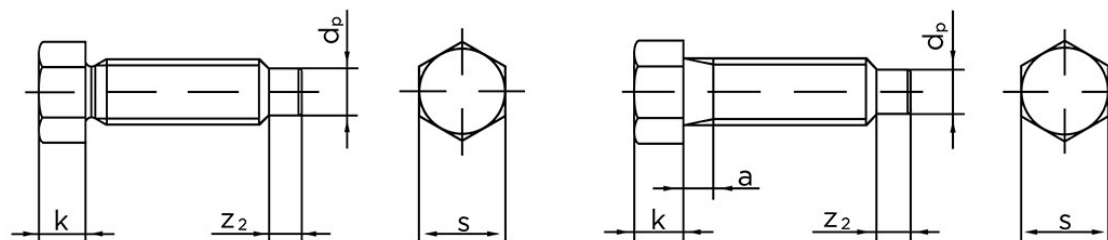

Sætskrue DIN 561 M/Dogpoint 22 H (8.8) Elforzinket (A2F) Stål 22 H (8.8) Type A M30x70 (1 Stk)

SKU: 005618110300070

GTIN: 4043952787946

Norm	DIN 561
Dimensions	30
k	21
s	36
a (Type B)	7,5
z ₂	15
d _p	23

Bemærk disse data er vejledende, og informationerne skal anses som vejledende, Bolte.dk stiller ingen garanti eller kan stilles til ansvar for overstående datatabel. Er du i tvivl så kontakt os på 75154999.

**DIN 561 A****DIN 561 B***Vil du vide mere om dette produkt***Forespørg pris her**