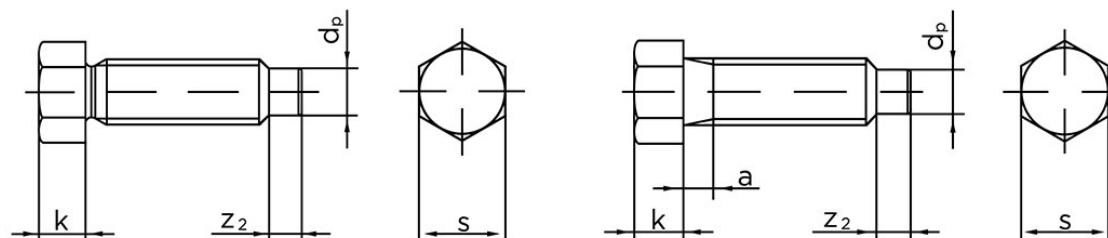

Sætskrue DIN 561 M/Dogpoint 22 H (8.8) Elforzinket (A2F) Stål 22 H (8.8) Type B M30x70 (1 Stk)

SKU: 005618120300070

GTIN: 4043952788653

Norm	DIN 561
Dimensions	30
k	21
s	36
a (Type B)	7,5
z ₂	15
d _p	23

Bemærk disse data er vejledende, og informationerne skal anses som vejledende, Bolte.dk stiller ingen garanti eller kan stilles til ansvar for overstående datatabel. Er du i tvivl så kontakt os på 75154999.