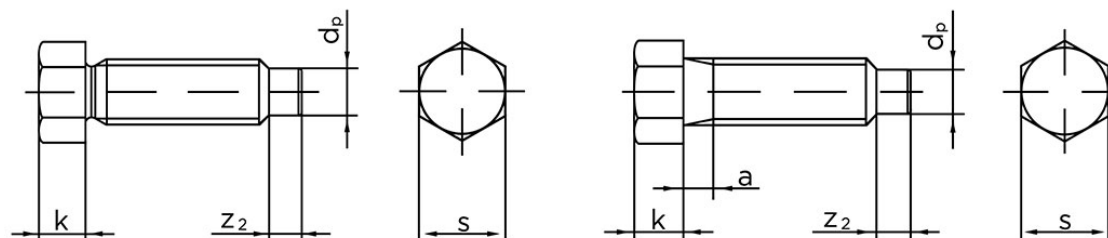

Sætskrue DIN 561 M/Dogpoint Ubehandlet Stål 22 H (8.8) Type A M30x80 (1 Stk)

SKU: 005618010300080

GTIN: 4043952103197

Norm	DIN 561
Dimensions	30
k	21
s	36
a (Type B)	7,5
z ₂	15
d _p	23

Bemærk disse data er vejledende, og informationerne skal anses som vejledende, Bolte.dk stiller ingen garanti eller kan stilles til ansvar for overstående datatabel. Er du i tvivl så kontakt os på 75154999.