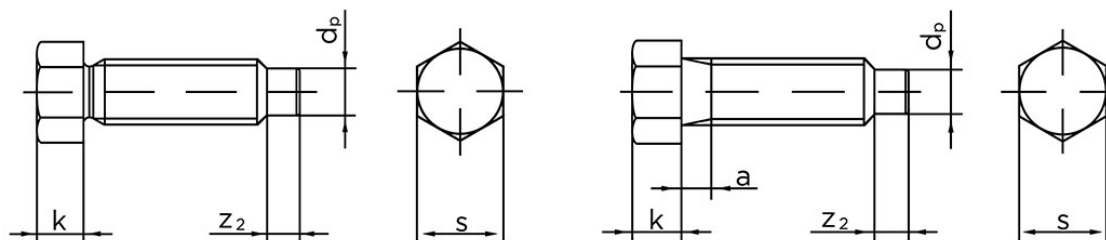

Sætskrue DIN 561 M/Dogpoint 22 H (8.8) Elforzinket (A2F) Stål 22 H (8.8) Type A M30x80 (1 Stk)

SKU: 005618110300080

GTIN: 4043952787953

Norm	DIN 561
Dimensions	30
k	21
s	36
a (Type B)	7,5
Z₂	15
d_p	23

Bemærk disse data er vejledende, og informationerne skal anses som vejledende, Bolte.dk stiller ingen garanti eller kan stilles til ansvar for overstående datatabel. Er du i tvivl så kontakt os på 75154999.

DIN 561 A

DIN 561 B

Vil du vide mere om dette produkt

Forespørg pris her