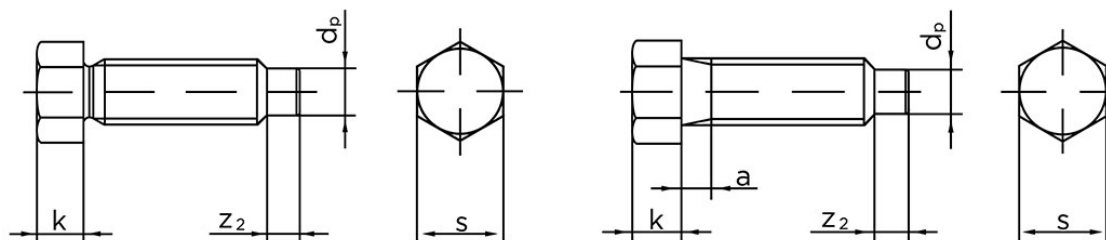

Sætskrue DIN 561 M/Dogpoint 22 H (8.8) Elforzinket (A2F) Stål 22 H (8.8) Type B M30x80 (1 Stk)

SKU: 005618120300080

GTIN: 4043952788660

Norm	DIN 561
Dimensions	30
k	21
s	36
a (Type B)	7,5
z₂	15
d_p	23

Bemærk disse data er vejledende, og informationerne skal anses som vejledende, Bolte.dk stiller ingen garanti eller kan stilles til ansvar for overstående datatabel. Er du i tvivl så kontakt os på 75154999.

DIN 561 A

DIN 561 B

Vil du vide mere om dette produkt

Forespørg pris her