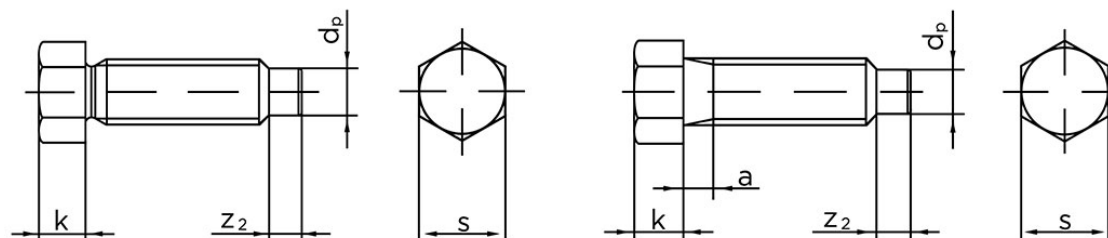

Sætskrue DIN 561 M/Dogpoint 22 H (8.8) Elforzinket (A2F) Stål 22 H (8.8) Type B M30x90 (1 Stk)

SKU: 005618120300090

GTIN: 4043952788677

Norm	DIN 561
Dimensions	30
k	21
s	36
a (Type B)	7,5
z ₂	15
d _p	23

Bemærk disse data er vejledende, og informationerne skal anses som vejledende, Bolte.dk stiller ingen garanti eller kan stilles til ansvar for overstående datatabel. Er du i tvivl så kontakt os på 75154999.