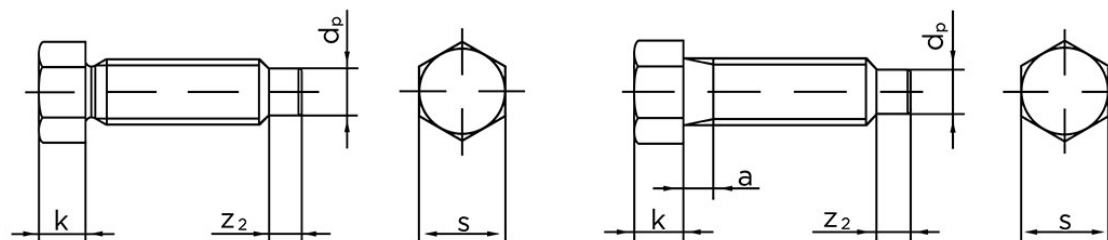

Sætskrue DIN 561 M/Dogpoint Ubehandlet Stål 22 H (8.8) Type A M6x16 (100 Stk)

SKU: 005618010060016

GTIN: 4043952102589

Norm	DIN 561
Dimensions	6
k	5
s	8
a (Type B)	2,5
Z ₂	3
d _p	4

Bemærk disse data er vejledende, og informationerne skal anses som vejledende, Bolte.dk stiller ingen garanti eller kan stilles til ansvar for overstående datatabel. Er du i tvivl så kontakt os på 75154999.