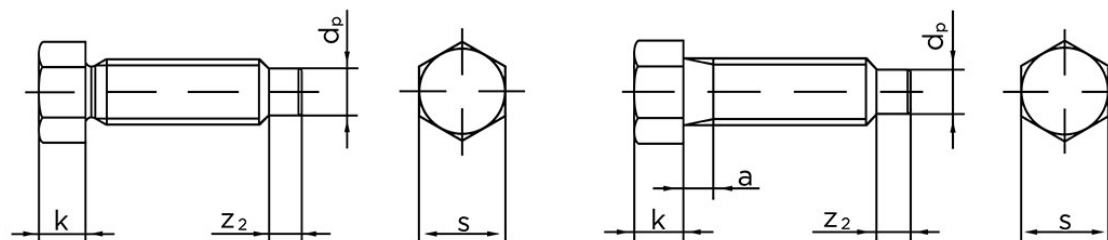

Sætskrue DIN 561 M/Dogpoint 22 H (8.8) Elforzinket (A2F) Stål 22 H (8.8) Type A M6x25 (100 Stk)

SKU: 005618110060025

GTIN: 4043952788080

Norm	DIN 561
Dimensions	6
k	5
s	8
a (Type B)	2,5
Z ₂	3
d _p	4

Bemærk disse data er vejledende, og informationerne skal anses som vejledende, Bolte.dk stiller ingen garanti eller kan stilles til ansvar for overstående datatabel. Er du i tvivl så kontakt os på 75154999.