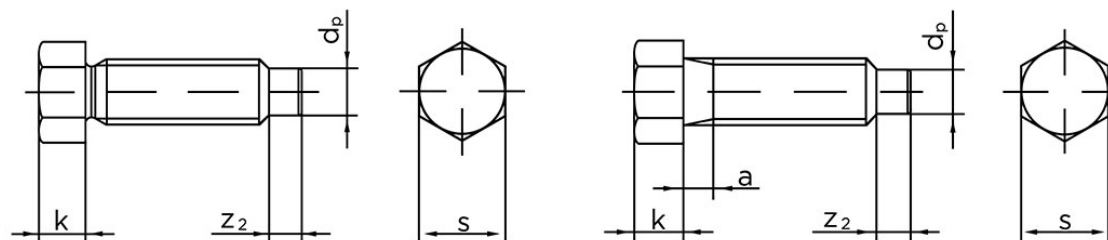

Sætskrue DIN 561 M/Dogpoint 22 H (8.8) Elforzinket (A2F) Stål 22 H (8.8) Type B M8x18 (100 Stk)

SKU: 005618120080018

GTIN: 4043952788158

Norm	DIN 561
Dimensions	8
k	6
s	10
a (Type B)	3
Z₂	4
d_p	5,5

Bemærk disse data er vejledende, og informationerne skal anses som vejledende, Bolte.dk stiller ingen garanti eller kan stilles til ansvar for overstående datatabel. Er du i tvivl så kontakt os på 75154999.

DIN 561 A

DIN 561 B

Vil du vide mere om dette produkt

Forespørg pris her