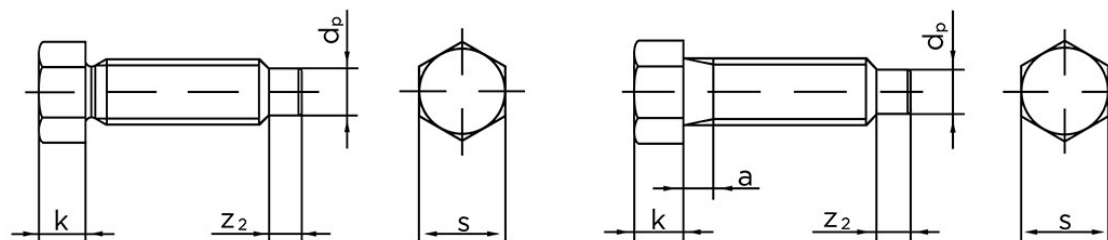

Sætskrue DIN 561 M/Dogpoint 22 H (8.8) Elforzinket (A2F) Stål 22 H (8.8) Type B M8x20 (100 Stk)

SKU: 005618120080020

GTIN: 4043952788165

Norm	DIN 561
Dimensions	8
k	6
s	10
a (Type B)	3
Z ₂	4
d _p	5,5

Bemærk disse data er vejledende, og informationerne skal anses som vejledende, Bolte.dk stiller ingen garanti eller kan stilles til ansvar for overstående datatabel. Er du i tvivl så kontakt os på 75154999.

**DIN 561 A****DIN 561 B***Vil du vide mere om dette produkt***Forespørg pris her**