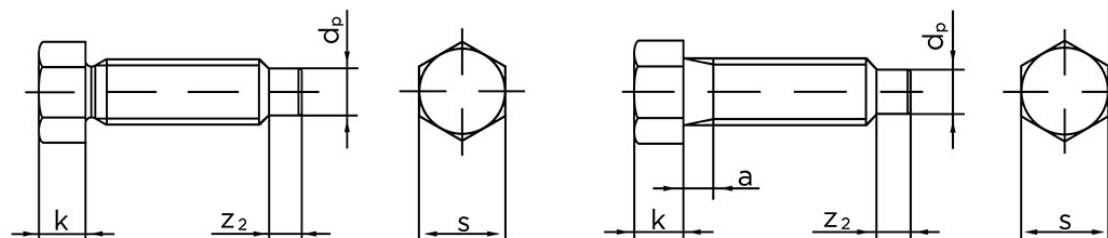

Sætskrue DIN 561 M/Dogpoint Ubehandlet Stål 22 H (8.8) Type B M8x25 (100 Stk)

SKU: 005618020080025

GTIN: 4043952103333

Norm	DIN 561
Dimensions	8
k	6
s	10
a (Type B)	3
Z ₂	4
d _p	5,5

Bemærk disse data er vejledende, og informationerne skal anses som vejledende, Bolte.dk stiller ingen garanti eller kan stilles til ansvar for overstående datatabel. Er du i tvivl så kontakt os på 75154999.