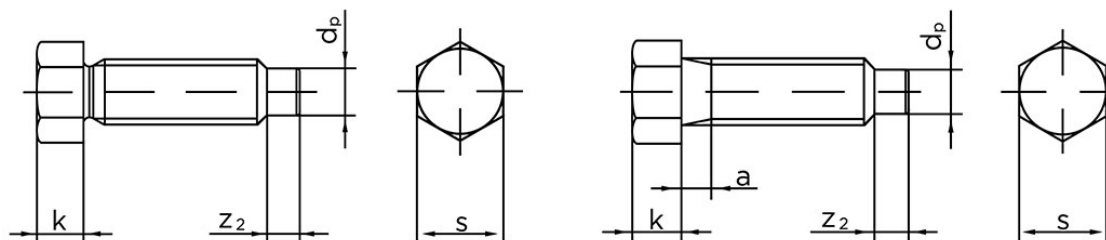

Sætskrue DIN 561 M/Dogpoint 22 H (8.8) Elforzinket (A2F) Stål 22 H (8.8) Type A M8x25 (100 Stk)

SKU: 005618110080025

GTIN: 4043952787472

Norm	DIN 561
Dimensions	8
k	6
s	10
a (Type B)	3
Z ₂	4
d _p	5,5

Bemærk disse data er vejledende, og informationerne skal anses som vejledende, Bolte.dk stiller ingen garanti eller kan stilles til ansvar for overstående datatabel. Er du i tvivl så kontakt os på 75154999.

**DIN 561 A****DIN 561 B**

Vil du vide mere om dette produkt

Forespørg pris her