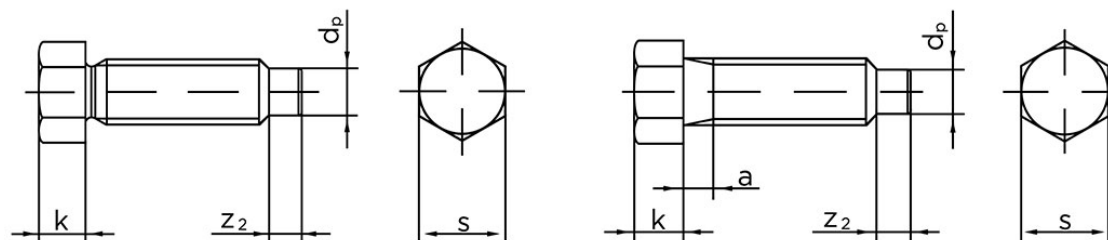

Sætskrue DIN 561 M/Dogpoint 22 H (8.8) Elforzinket (A2F) Stål 22 H (8.8) Type A M8x35 (100 Stk)

SKU: 005618110080035

GTIN: 4043952787496

Norm	DIN 561
Dimensions	8
k	6
s	10
a (Type B)	3
Z ₂	4
d _p	5,5

Bemærk disse data er vejledende, og informationerne skal anses som vejledende, Bolte.dk stiller ingen garanti eller kan stilles til ansvar for overstående datatabel. Er du i tvivl så kontakt os på 75154999.

**DIN 561 A****DIN 561 B***Vil du vide mere om dette produkt***Forespørg pris her**