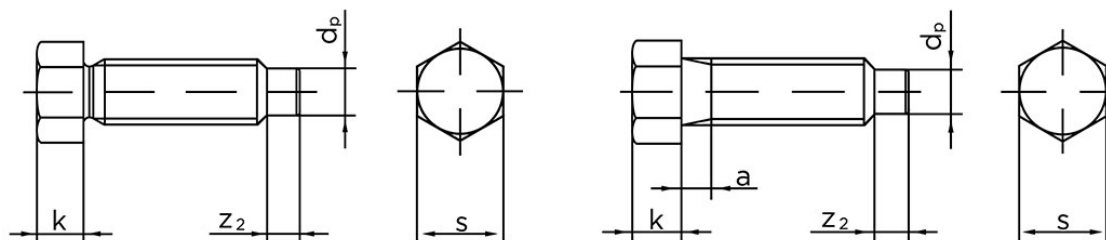

Sætskrue DIN 561 M/Dogpoint 22 H (8.8) Elforzinket (A2F) Stål 22 H (8.8) Type A M8x40 (100 Stk)

SKU: 005618110080040

GTIN: 4043952787502

Norm	DIN 561
Dimensions	8
k	6
s	10
a (Type B)	3
Z₂	4
d_p	5,5

Bemærk disse data er vejledende, og informationerne skal anses som vejledende, Bolte.dk stiller ingen garanti eller kan stilles til ansvar for overstående datatabel. Er du i tvivl så kontakt os på 75154999.

DIN 561 A

DIN 561 B

Vil du vide mere om dette produkt

Forespørg pris her