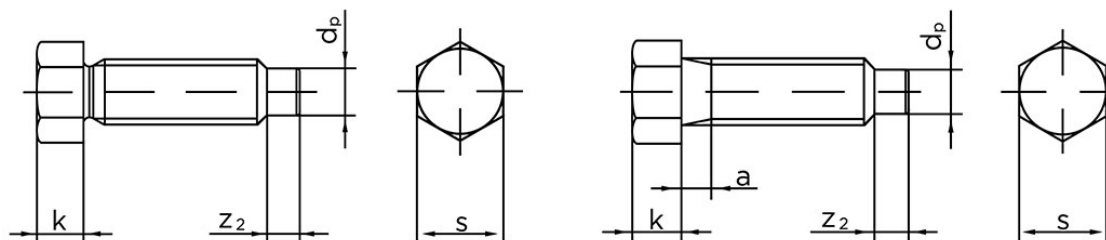

Sætskrue DIN 561 M/Dogpoint Ubehandlet Stål 22 H (8.8) Type B M8x60 (50 Stk)

SKU: 005618020080060

GTIN: 4043952103388

Norm	DIN 561
Dimensions	8
k	6
s	10
a (Type B)	3
Z ₂	4
d _p	5,5

Bemærk disse data er vejledende, og informationerne skal anses som vejledende, Bolte.dk stiller ingen garanti eller kan stilles til ansvar for overstående datatabel. Er du i tvivl så kontakt os på 75154999.

**DIN 561 A****DIN 561 B**

Vil du vide mere om dette produkt

Forespørg pris her