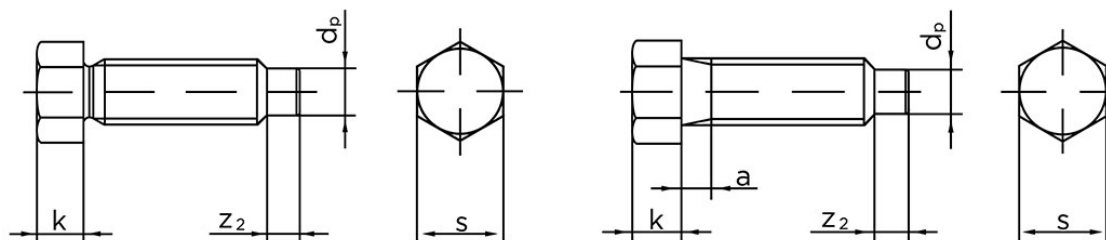

Sætskrue DIN 561 M/Dogpoint 22 H (8.8) Elforzinket (A2F) Stål 22 H (8.8) Type B M8x70 (50 Stk)

SKU: 005618120080070

GTIN: 4043952788226

Norm	DIN 561
Dimensions	8
k	6
s	10
a (Type B)	3
Z₂	4
d_p	5,5

Bemærk disse data er vejledende, og informationerne skal anses som vejledende, Bolte.dk stiller ingen garanti eller kan stilles til ansvar for overstående datatabel. Er du i tvivl så kontakt os på 75154999.

DIN 561 A

DIN 561 B

Vil du vide mere om dette produkt

Forespørg pris her