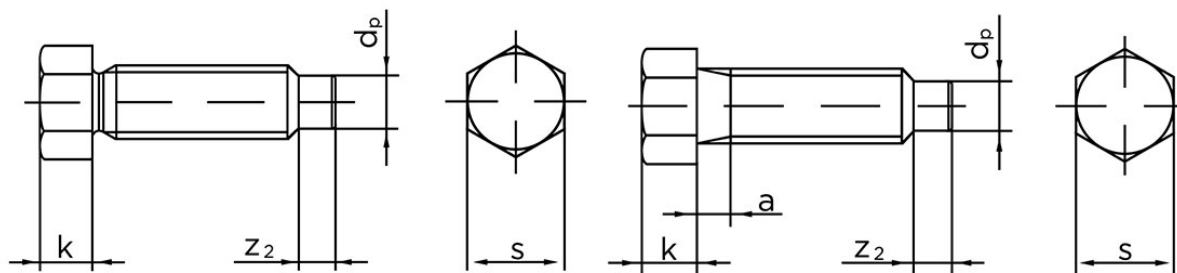

## Sætskrue DIN 564 M/Kort Dogpoint Ubehandlet Stål Kl. 22 H (8.8) Type B M10x25 (100 Stk)

SKU: 005648020100025

GTIN: 4043952104835

Norm	DIN 564
Dimensions	10
k	7
s	13
a (Type B)	4
z <sub>2</sub>	5
d <sub>p</sub>	7

**DIN 564 A**

**DIN 564 B**

*Vil du vide mere om dette produkt*

**Forespørg pris her**