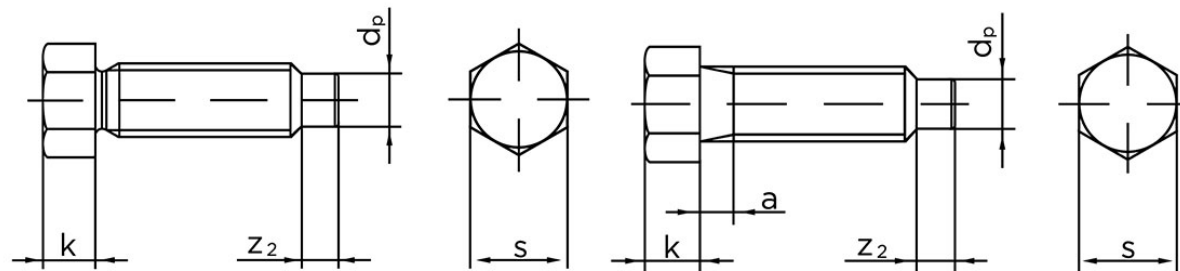

Sætskrue DIN 564 M/Kort Dogpoint Ubehandlet Stål Kl. 22 H (8.8) Type A M10x30 (50 Stk)

SKU: 005648010100030

GTIN: 4043952104361

Norm	DIN 564
Dimensions	10
k	7
s	13
a (Type B)	4
z ₂	5
d _p	7

Bemærk disse data er vejledende, og informationerne skal anses som vejledende, Bolte.dk stiller ingen garanti eller kan stilles til ansvar for overstående datatabel. Er du i tvivl så kontakt os på 75154999.