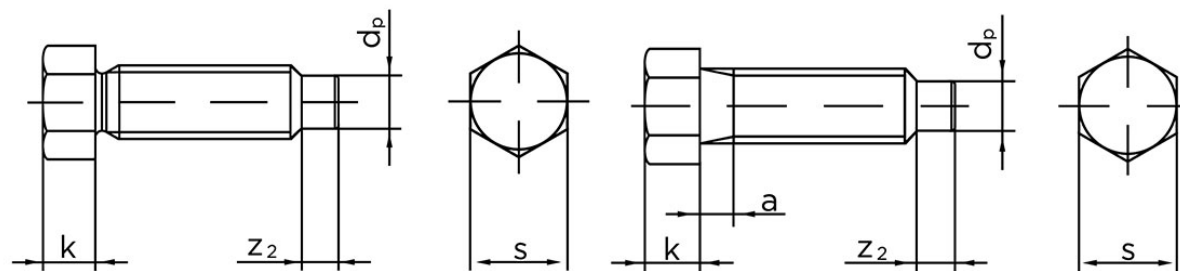

Sætskrue DIN 564 M/Kort Dogpoint Ubehandlet Stål Kl. 22 H (8.8) Type B M10x30 (50 Stk)

SKU: 005648020100030

GTIN: 4043952104842

Norm	DIN 564
Dimensions	10
k	7
s	13
a (Type B)	4
z ₂	5
d _p	7

Bemærk disse data er vejledende, og informationerne skal anses som vejledende, Bolte.dk stiller ingen garanti eller kan stilles til ansvar for overstående datatabel. Er du i tvivl så kontakt os på 75154999.