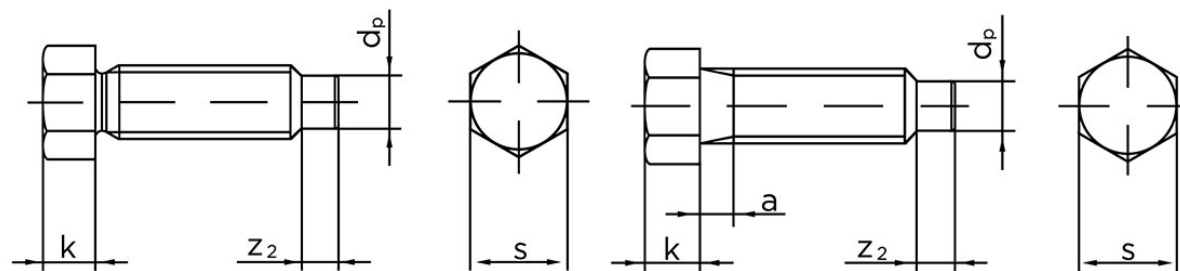

## Sætskrue DIN 564 M/Kort Dogpoint Ubehandlet Stål Kl. 22 H (8.8) Type A M10x35 (50 Stk)

SKU: 005648010100035

GTIN: 4043952104378

Norm	DIN 564
Dimensions	10
k	7
s	13
a (Type B)	4
z <sub>2</sub>	5
d <sub>p</sub>	7

**DIN 564 A**

**DIN 564 B**

*Vil du vide mere om dette produkt*

**Forespørg pris her**