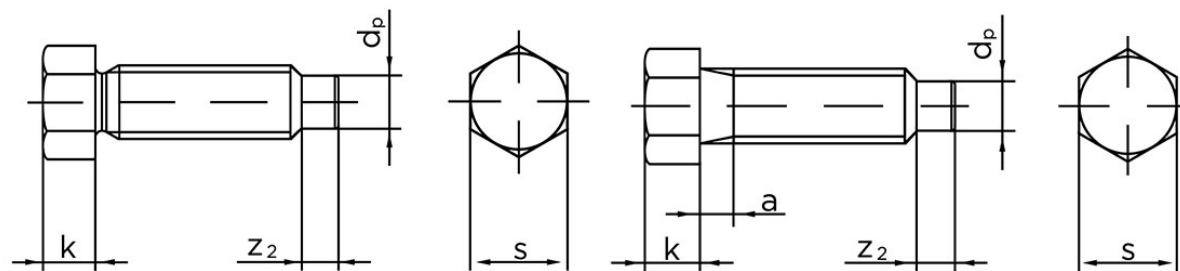

BOLTE

KVALITETSSKRUER OG -BOLTE PÅ NETTET

Sætskrue DIN 564 M/Kort Dogpoint Ubehandlet Stål Kl. 22 H (8.8) Type B M10x35 (50 Stk)

SKU: 005648020100035

GTIN: 4043952104859

Norm	DIN 564
Dimensions	10
k	7
s	13
a (Type B)	4
z₂	5
d_p	7

Bemærk disse data er vejledende, og informationerne skal anses som vejledende, Bolte.dk stiller ingen garanti eller kan stilles til ansvar for overstående datatabel. Er du i tvivl så kontakt os på 75154999.

DIN 564 A

DIN 564 B

Vil du vide mere om dette produkt

Forespørg pris her