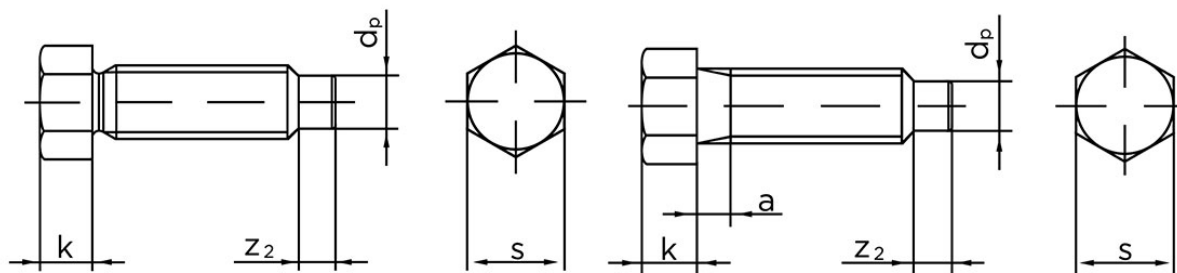

Sætskrue DIN 564 M/Kort Dogpoint Ubehandlet Stål Kl. 22 H (8.8) Type B M10x40 (50 Stk)

SKU: 005648020100040

GTIN: 4043952104866

Norm	DIN 564
Dimensions	10
k	7
s	13
a (Type B)	4
z ₂	5
d _p	7

Bemærk disse data er vejledende, og informationerne skal anses som vejledende, Bolte.dk stiller ingen garanti eller kan stilles til ansvar for overstående datatabel. Er du i tvivl så kontakt os på 75154999.

**DIN 564 A****DIN 564 B***Vil du vide mere om dette produkt***Forespørg pris her**