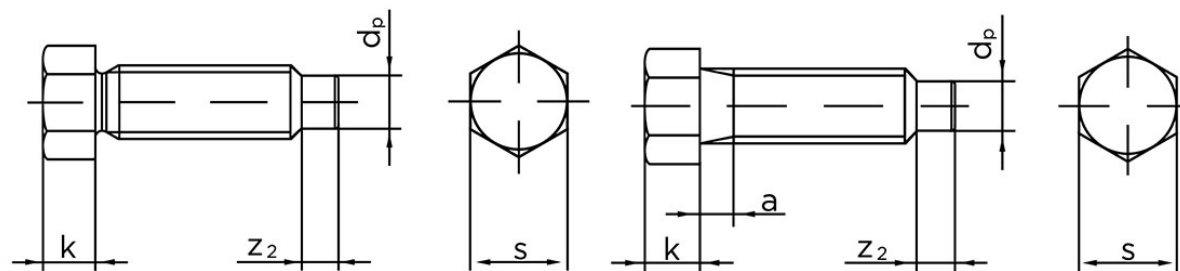

Sætskrue DIN 564 M/Kort Dogpoint Ubehandlet Stål Kl. 22 H (8.8) Type A M10x50 (50 Stk)

SKU: 005648010100050

GTIN: 4043952104408

Norm	DIN 564
Dimensions	10
k	7
s	13
a (Type B)	4
z ₂	5
d _p	7

Bemærk disse data er vejledende, og informationerne skal anses som vejledende, Bolte.dk stiller ingen garanti eller kan stilles til ansvar for overstående datatabel. Er du i tvivl så kontakt os på 75154999.