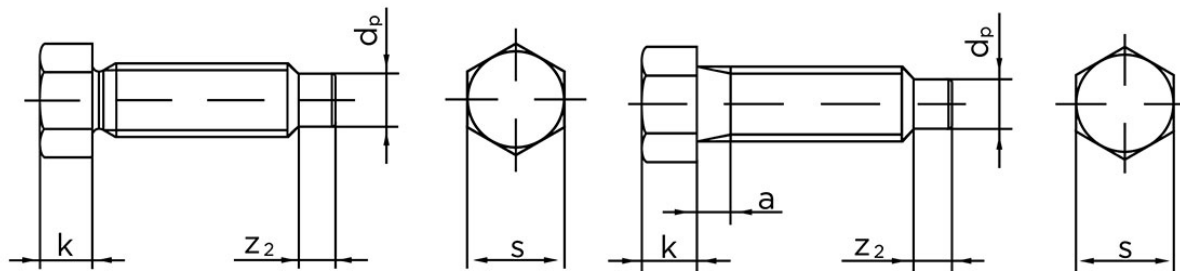

Sætskrue DIN 564 M/Kort Dogpoint Ubehandlet Stål Kl. 22 H (8.8) Type B M10x50 (50 Stk)

SKU: 005648020100050

GTIN: 4043952104880

Norm	DIN 564
Dimensions	10
k	7
s	13
a (Type B)	4
z ₂	5
d _p	7

Bemærk disse data er vejledende, og informationerne skal anses som vejledende, Bolte.dk stiller ingen garanti eller kan stilles til ansvar for overstående datatabel. Er du i tvivl så kontakt os på 75154999.

**DIN 564 A****DIN 564 B**

Vil du vide mere om dette produkt

Forespørg pris her