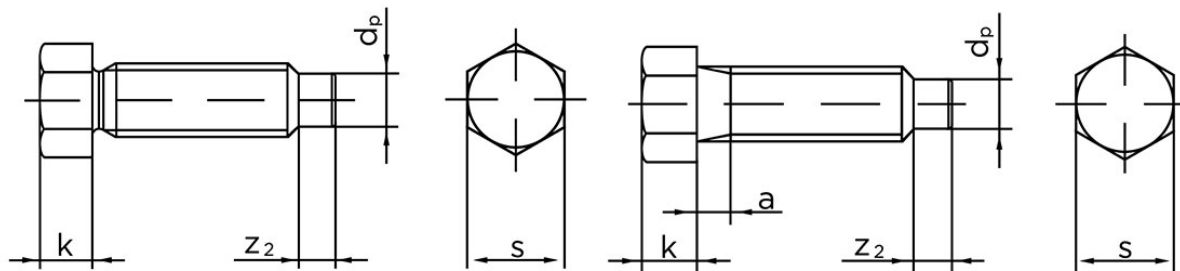

Sætskrue DIN 564 M/Kort Dogpoint Ubehandlet Stål Kl. 22 H (8.8) Type B M12x25 (50 Stk)

SKU: 005648020120025

GTIN: 4043952104903

Norm	DIN 564
Dimensions	12
k	9
s	16
a (Type B)	4
Z ₂	6
d _p	8,5

Bemærk disse data er vejledende, og informationerne skal anses som vejledende, Bolte.dk stiller ingen garanti eller kan stilles til ansvar for overstående datatabel. Er du i tvivl så kontakt os på 75154999.

**DIN 564 A****DIN 564 B***Vil du vide mere om dette produkt***Forespørg pris her**