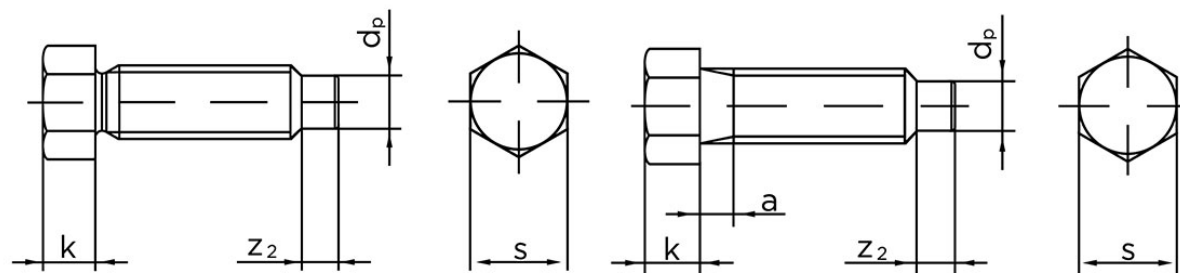

Sætskrue DIN 564 M/Kort Dogpoint Ubehandlet Stål Kl. 22 H (8.8) Type B M12x30 (50 Stk)

SKU: 005648020120030

GTIN: 4043952104910

Norm	DIN 564
Dimensions	12
k	9
s	16
a (Type B)	4
Z ₂	6
d _p	8,5

Bemærk disse data er vejledende, og informationerne skal anses som vejledende, Bolte.dk stiller ingen garanti eller kan stilles til ansvar for overstående datatabel. Er du i tvivl så kontakt os på 75154999.