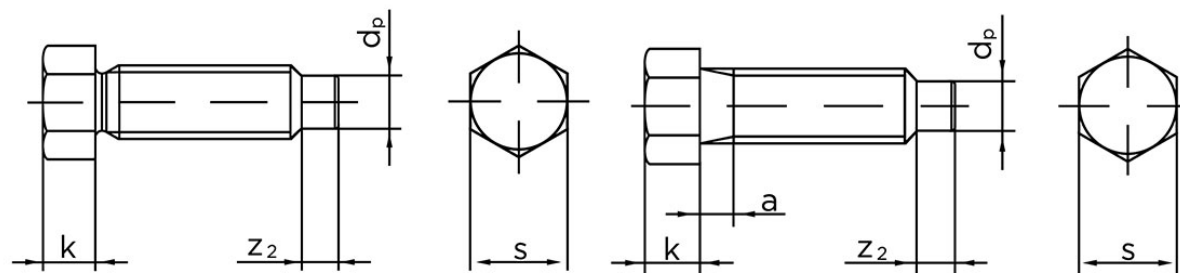

Sætskrue DIN 564 M/Kort Dogpoint Ubehandlet Stål Kl. 22 H (8.8) Type B M12x35 (25 Stk)

SKU: 005648020120035

GTIN: 4043952104927

Norm	DIN 564
Dimensions	12
k	9
s	16
a (Type B)	4
Z₂	6
d_p	8,5

Bemærk disse data er vejledende, og informationerne skal anses som vejledende, Bolte.dk stiller ingen garanti eller kan stilles til ansvar for overstående datatabel. Er du i tvivl så kontakt os på 75154999.

DIN 564 A

DIN 564 B

Vil du vide mere om dette produkt

Forespørg pris her