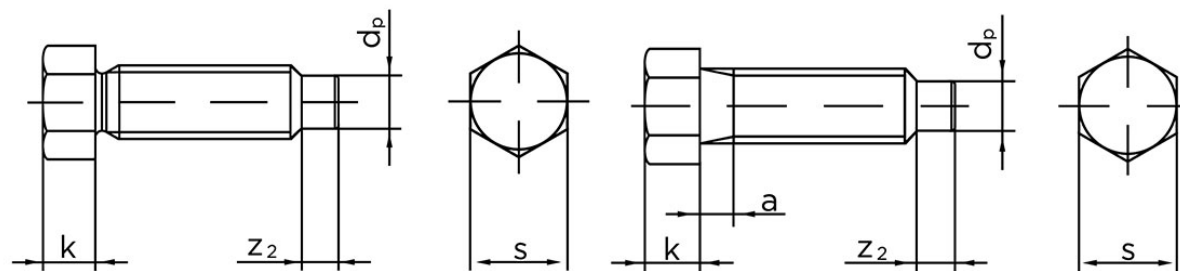

Sætskrue DIN 564 M/Kort Dogpoint Ubehandlet Stål Kl. 22 H (8.8) Type B M12x40 (25 Stk)

SKU: 005648020120040

GTIN: 4043952104934

Norm	DIN 564
Dimensions	12
k	9
s	16
a (Type B)	4
Z ₂	6
d _p	8,5

Bemærk disse data er vejledende, og informationerne skal anses som vejledende, Bolte.dk stiller ingen garanti eller kan stilles til ansvar for overstående datatabel. Er du i tvivl så kontakt os på 75154999.