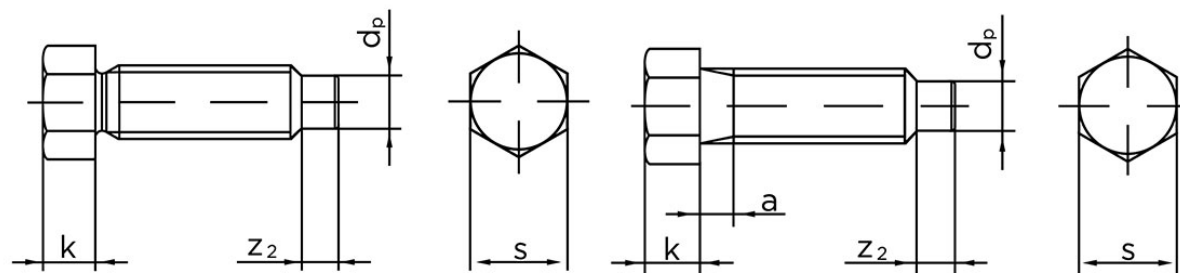

## Sætskrue DIN 564 M/Kort Dogpoint Ubehandlet Stål Kl. 22 H (8.8) Type B M12x45 (25 Stk)

SKU: 005648020120045

GTIN: 4043952104941

Norm	DIN 564
Dimensions	12
k	9
s	16
a (Type B)	4
Z <sub>2</sub>	6
d <sub>p</sub>	8,5

**DIN 564 A**

**DIN 564 B**

*Vil du vide mere om dette produkt*

**Forespørg pris her**