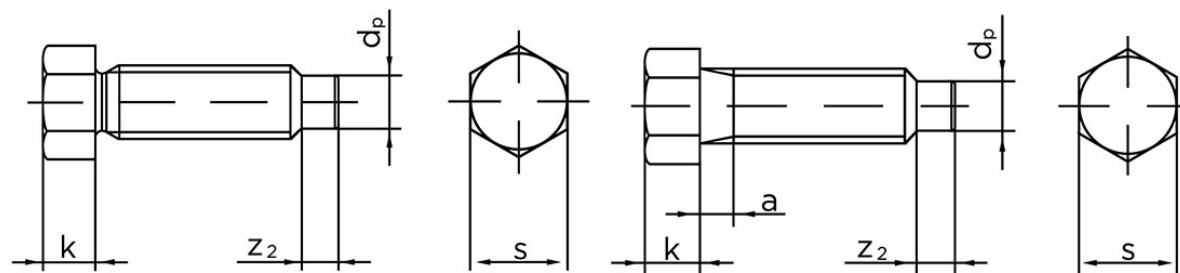

## Sætskrue DIN 564 M/Kort Dogpoint Ubehandlet Stål Kl. 22 H (8.8) Type A M12x50 (25 Stk)

SKU: 005648010120050

GTIN: 4043952104453

Norm	DIN 564
Dimensions	12
k	9
s	16
a (Type B)	4
Z <sub>2</sub>	6
d <sub>p</sub>	8,5

**DIN 564 A**

**DIN 564 B**

*Vil du vide mere om dette produkt*

**Forespørg pris her**