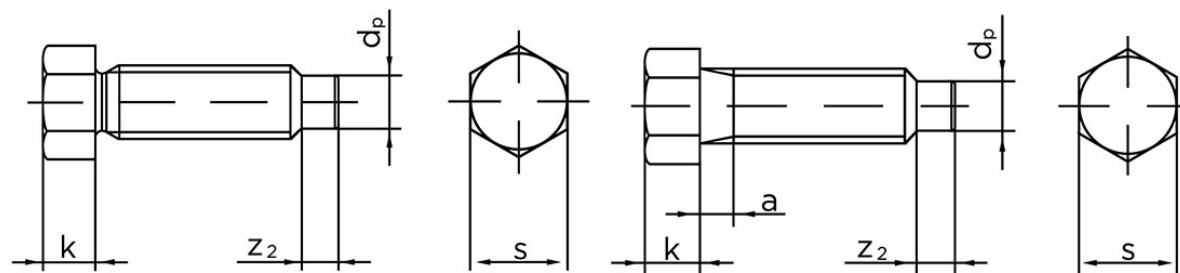

## Sætskrue DIN 564 M/Kort Dogpoint Ubehandlet Stål Kl. 22 H (8.8) Type B M12x50 (25 Stk)

SKU: 005648020120050

GTIN: 4043952104958

Norm	DIN 564
Dimensions	12
k	9
s	16
a (Type B)	4
Z <sub>2</sub>	6
d <sub>p</sub>	8,5

**DIN 564 A**

**DIN 564 B**

*Vil du vide mere om dette produkt*

**Forespørg pris her**