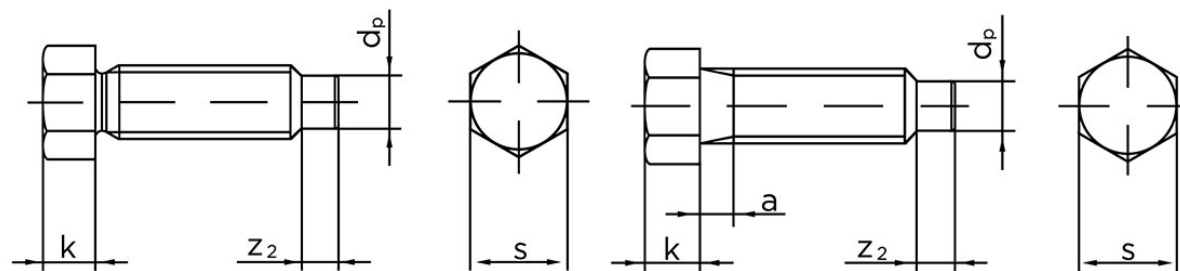

## Sætskrue DIN 564 M/Kort Dogpoint Ubehandlet Stål Kl. 22 H (8.8) Type A M12x60 (25 Stk)

SKU: 005648010120060

GTIN: 4043952104460

Norm	DIN 564
Dimensions	12
k	9
s	16
a (Type B)	4
Z <sub>2</sub>	6
d <sub>p</sub>	8,5

**DIN 564 A**

**DIN 564 B**

*Vil du vide mere om dette produkt*

**Forespørg pris her**