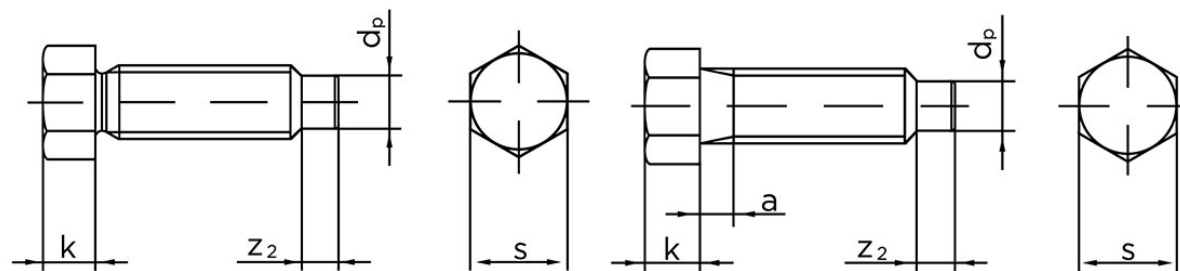

Sætskrue DIN 564 M/Kort Dogpoint Ubehandlet Stål Kl. 22 H (8.8) Type B M12x60 (25 Stk)

SKU: 005648020120060

GTIN: 4043952104965

Norm	DIN 564
Dimensions	12
k	9
s	16
a (Type B)	4
Z ₂	6
d _p	8,5

Bemærk disse data er vejledende, og informationerne skal anses som vejledende, Bolte.dk stiller ingen garanti eller kan stilles til ansvar for overstående datatabel. Er du i tvivl så kontakt os på 75154999.