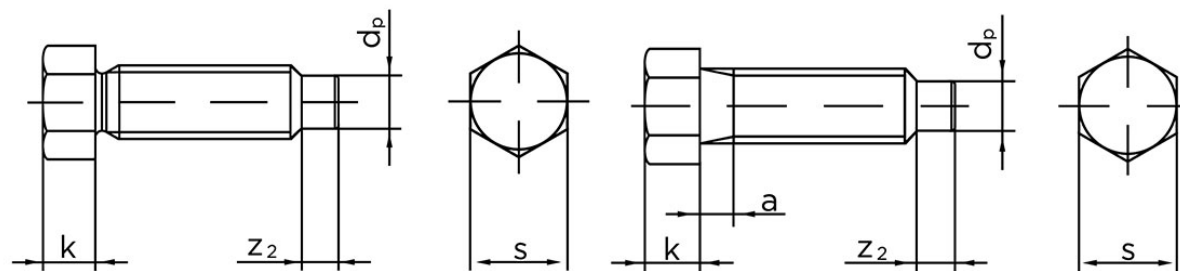

Sætskrue DIN 564 M/Kort Dogpoint Ubehandlet Stål Kl. 22 H (8.8) Type B M12x70 (25 Stk)

SKU: 005648020120070

GTIN: 4043952104972

Norm	DIN 564
Dimensions	12
k	9
s	16
a (Type B)	4
Z ₂	6
d _p	8,5

Bemærk disse data er vejledende, og informationerne skal anses som vejledende, Bolte.dk stiller ingen garanti eller kan stilles til ansvar for overstående datatabel. Er du i tvivl så kontakt os på 75154999.