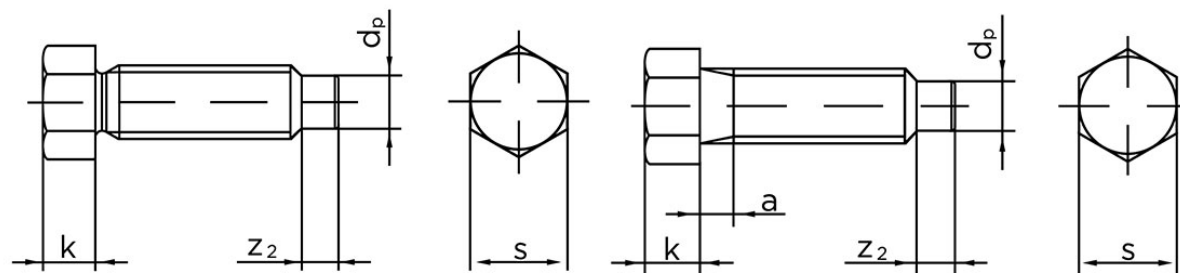

## Sætskrue DIN 564 M/Kort Dogpoint Ubehandlet Stål Kl. 22 H (8.8) Type A M12x80 (25 Stk)

SKU: 005648010120080

GTIN: 4043952104477

Norm	DIN 564
Dimensions	12
k	9
s	16
a (Type B)	4
Z <sub>2</sub>	6
d <sub>p</sub>	8,5

**DIN 564 A**

**DIN 564 B**

*Vil du vide mere om dette produkt*

**Forespørg pris her**