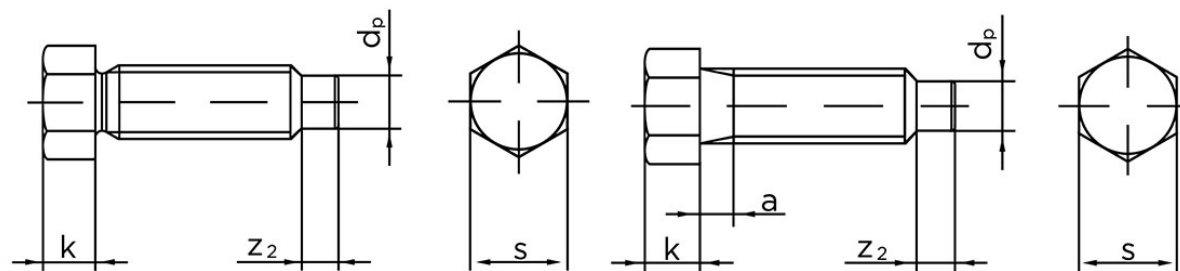

## Sætskrue DIN 564 M/Kort Dogpoint Ubehandlet Stål Kl. 22 H (8.8) Type B M12x80 (25 Stk)

SKU: 005648020120080

GTIN: 4043952104989

| Norm           | DIN 564 |
|----------------|---------|
| Dimensions     | 12      |
| k              | 9       |
| s              | 16      |
| a (Type B)     | 4       |
| Z <sub>2</sub> | 6       |
| d <sub>p</sub> | 8,5     |

**DIN 564 A**

**DIN 564 B**

*Vil du vide mere om dette produkt*

**Forespørg pris her**