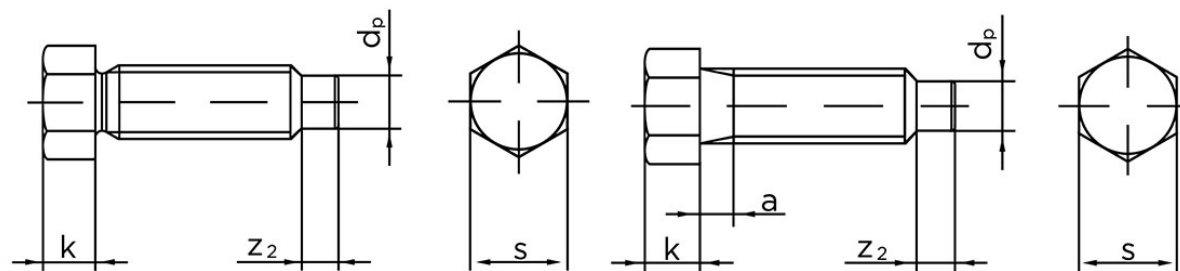

Sætskrue DIN 564 M/Kort Dogpoint Ubehandlet Stål Kl. 22 H (8.8) Type B M16x100 (10 Stk)

SKU: 005648020160100

GTIN: 4043952105078

Norm	DIN 564
Dimensions	16
k	11
s	18
a (Type B)	4,5
Z ₂	8
d _p	12

Bemærk disse data er vejledende, og informationerne skal anses som vejledende, Bolte.dk stiller ingen garanti eller kan stilles til ansvar for overstående datatabel. Er du i tvivl så kontakt os på 75154999.