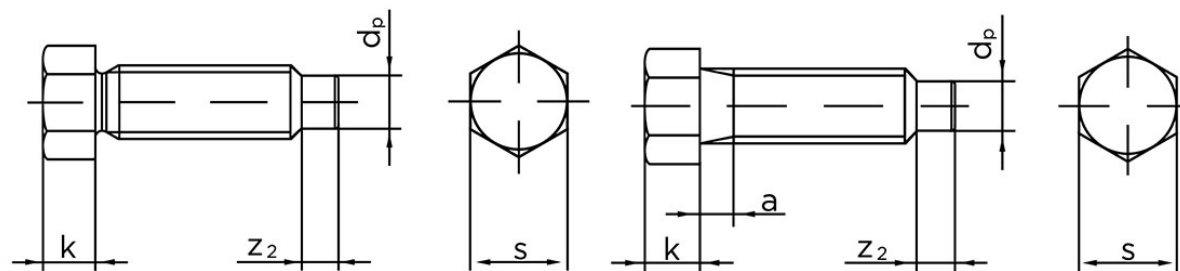

Sætskrue DIN 564 M/Kort Dogpoint Ubehandlet Stål Kl. 22 H (8.8) Type B M16x40 (25 Stk)

SKU: 005648020160040

GTIN: 4043952105009

Norm	DIN 564
Dimensions	16
k	11
s	18
a (Type B)	4,5
Z ₂	8
d _p	12

Bemærk disse data er vejledende, og informationerne skal anses som vejledende, Bolte.dk stiller ingen garanti eller kan stilles til ansvar for overstående datatabel. Er du i tvivl så kontakt os på 75154999.