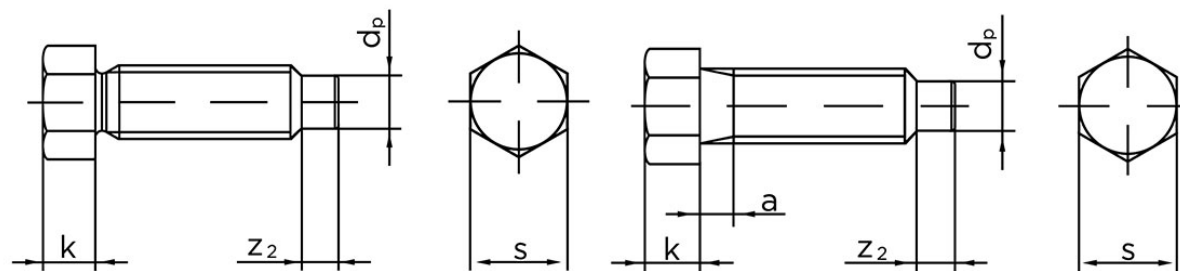

## Sætskrue DIN 564 M/Kort Dogpoint Ubehandlet Stål Kl. 22 H (8.8) Type A M16x50 (25 Stk)

SKU: 005648010160050

GTIN: 4043952104514

Norm	DIN 564
Dimensions	16
k	11
s	18
a (Type B)	4,5
Z <sub>2</sub>	8
d <sub>p</sub>	12

**DIN 564 A**

**DIN 564 B**

*Vil du vide mere om dette produkt*

**Forespørg pris her**