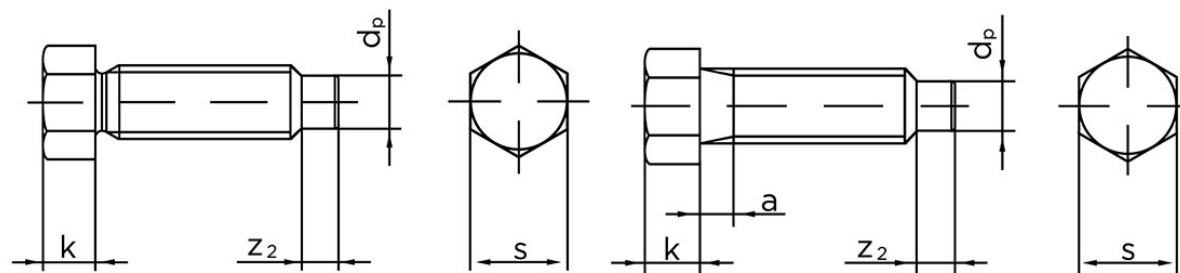

Sætskrue DIN 564 M/Kort Dogpoint Ubehandlet Stål Kl. 22 H (8.8) Type B M16x50 (25 Stk)

SKU: 005648020160050

GTIN: 4043952105023

Norm	DIN 564
Dimensions	16
k	11
s	18
a (Type B)	4,5
Z ₂	8
d _p	12

Bemærk disse data er vejledende, og informationerne skal anses som vejledende, Bolte.dk stiller ingen garanti eller kan stilles til ansvar for overstående datatabel. Er du i tvivl så kontakt os på 75154999.