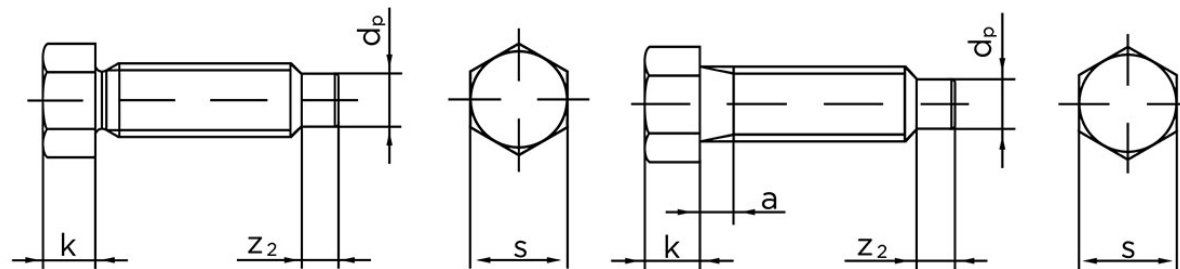

## Sætskrue DIN 564 M/Kort Dogpoint Ubehandlet Stål Kl. 22 H (8.8) Type A M16x60 (10 Stk)

SKU: 005648010160060

GTIN: 4043952104521

Norm	DIN 564
Dimensions	16
k	11
s	18
a (Type B)	4,5
Z <sub>2</sub>	8
d <sub>p</sub>	12

**DIN 564 A**

**DIN 564 B**

*Vil du vide mere om dette produkt*

**Forespørg pris her**