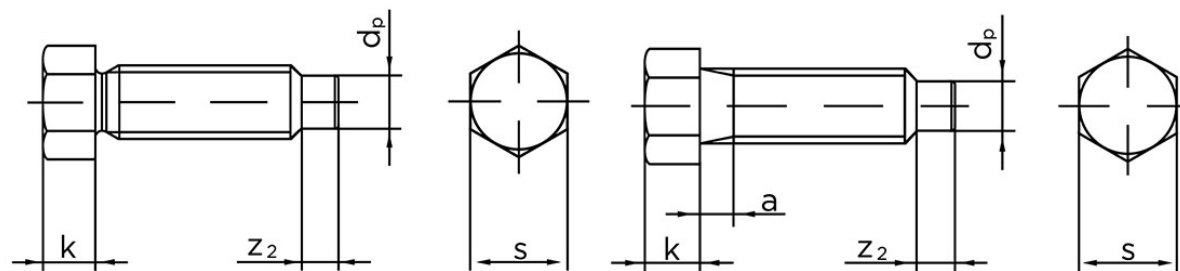

Sætskrue DIN 564 M/Kort Dogpoint Ubehandlet Stål Kl. 22 H (8.8) Type B M16x60 (10 Stk)

SKU: 005648020160060

GTIN: 4043952105030

Norm	DIN 564
Dimensions	16
k	11
s	18
a (Type B)	4,5
Z ₂	8
d _p	12

Bemærk disse data er vejledende, og informationerne skal anses som vejledende, Bolte.dk stiller ingen garanti eller kan stilles til ansvar for overstående datatabel. Er du i tvivl så kontakt os på 75154999.